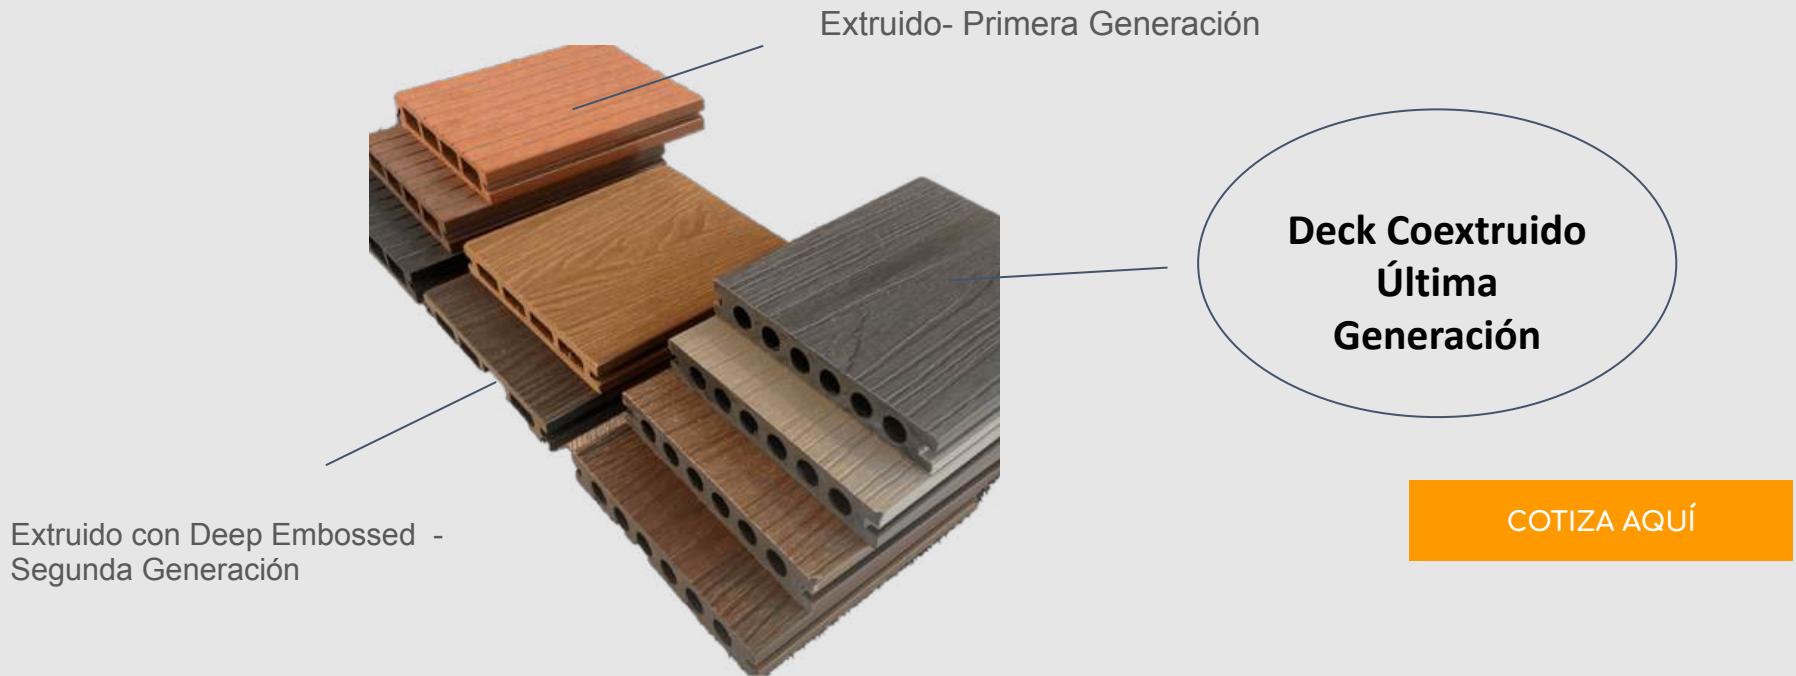

Ventajas del Deck de WPC

- Resistente a la humedad
- No es atacado por termitas
- Alta duración en el tiempo
- Bajo mantenimiento
- Madera Ecológica
- No se Agrieta ni astilla
- Fácil de Instalar

COTIZA AQUÍ

Deck CO-Extruido de última Generación

- El Deck Co-Extruido es una Versión Premium del piso deck de WPC.
- Cuenta con una capa adicional de polímero puro que se fusiona con el núcleo de WPC durante la extrusión.
- La Capa protectora agrega una alta resistencia a la humedad, temperaturas, rayos UV, prolongando su vida útil, haciéndolo ideal para climas extremos.